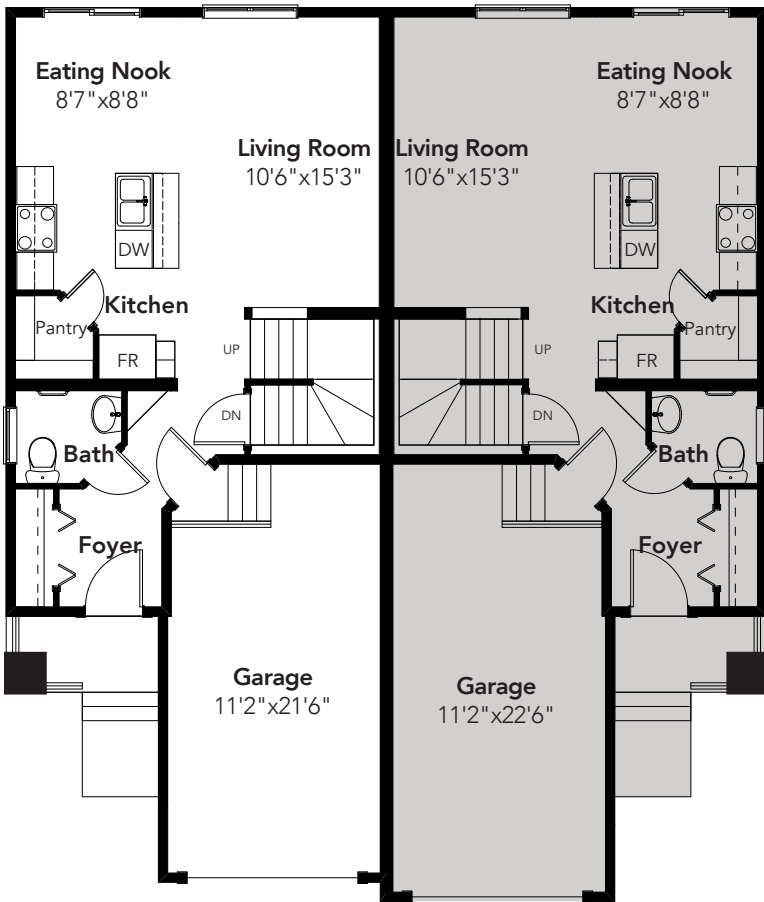

WHISTLER

3 Beds • 2.5 Baths
1311 -1333 sq ft • 20' wide

Rosenthal Craftsman B Style 1313 - 1325 sq ft

Main Floor: 553 sq ft

Main Floor: 553 sq ft

Second Floor: 760 sq ft

Second Floor: 772 sq ft

WHISTLER

Elevation Options

Whistler A Style
1320 - 1325 sq ft

Whistler B Style
1313 - 1325 sq ft

Whistler C Style
1313 - 1325 sq ft

Whistler F Style
1313 - 1325 sq ft

Rosenthal Heritage A Style
1320 - 1325 sq ft

Rosenthal Heritage G Style
1320 - 1325 sq ft

Colonial A Style
1320 - 1325 sq ft

Contemporary A Style
1311 - 1329 sq ft

Craftman B Style
1313 - 1325 sq ft

Modern A Style
1317 - 1325 sq ft

Modern Ranch A Style
1317 - 1333 sq ft