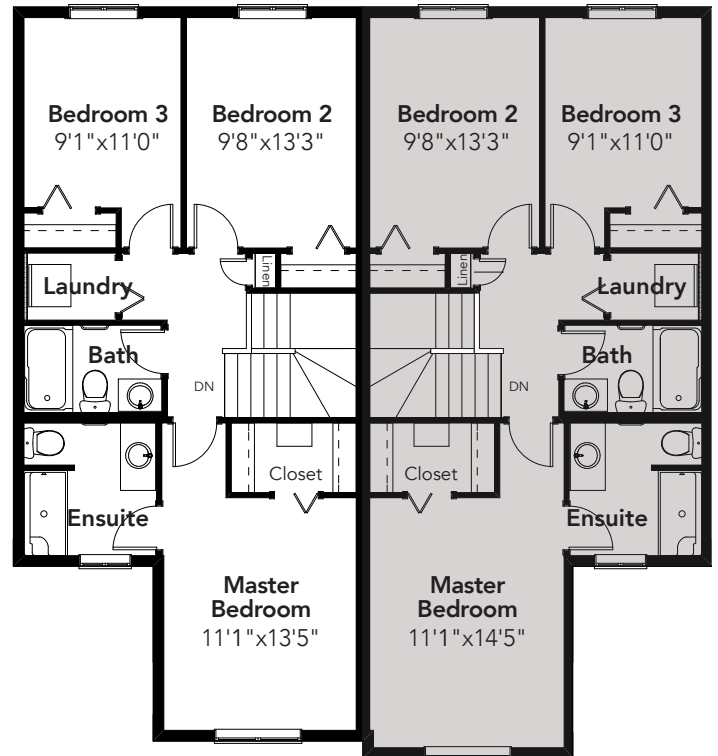

WHISTLER

3 Beds • 2.5 Baths
1311 -1333 sq ft • 20' wide

Rosenthal Craftsman B Style 1313 - 1325 sq ft

Main Floor: 553 sq ft

Main Floor: 553 sq ft

Second Floor: 760 sq ft

Second Floor: 772 sq ft

WHISTLER

Elevation Options

Whistler A Style
1320 - 1325 sq ft

Whistler B Style
1313 - 1325 sq ft

Whistler C Style
1313 - 1325 sq ft

Whistler F Style
1313 - 1325 sq ft

Rosenthal Heritage A Style
1320 - 1325 sq ft

Rosenthal Heritage G Style
1320 - 1325 sq ft

Colonial A Style
1320 - 1325 sq ft

Contemporary A Style
1311 - 1329 sq ft

Craftman B Style
1313 - 1325 sq ft

Modern A Style
1317 - 1325 sq ft

Modern Ranch A Style
1317 - 1333 sq ft